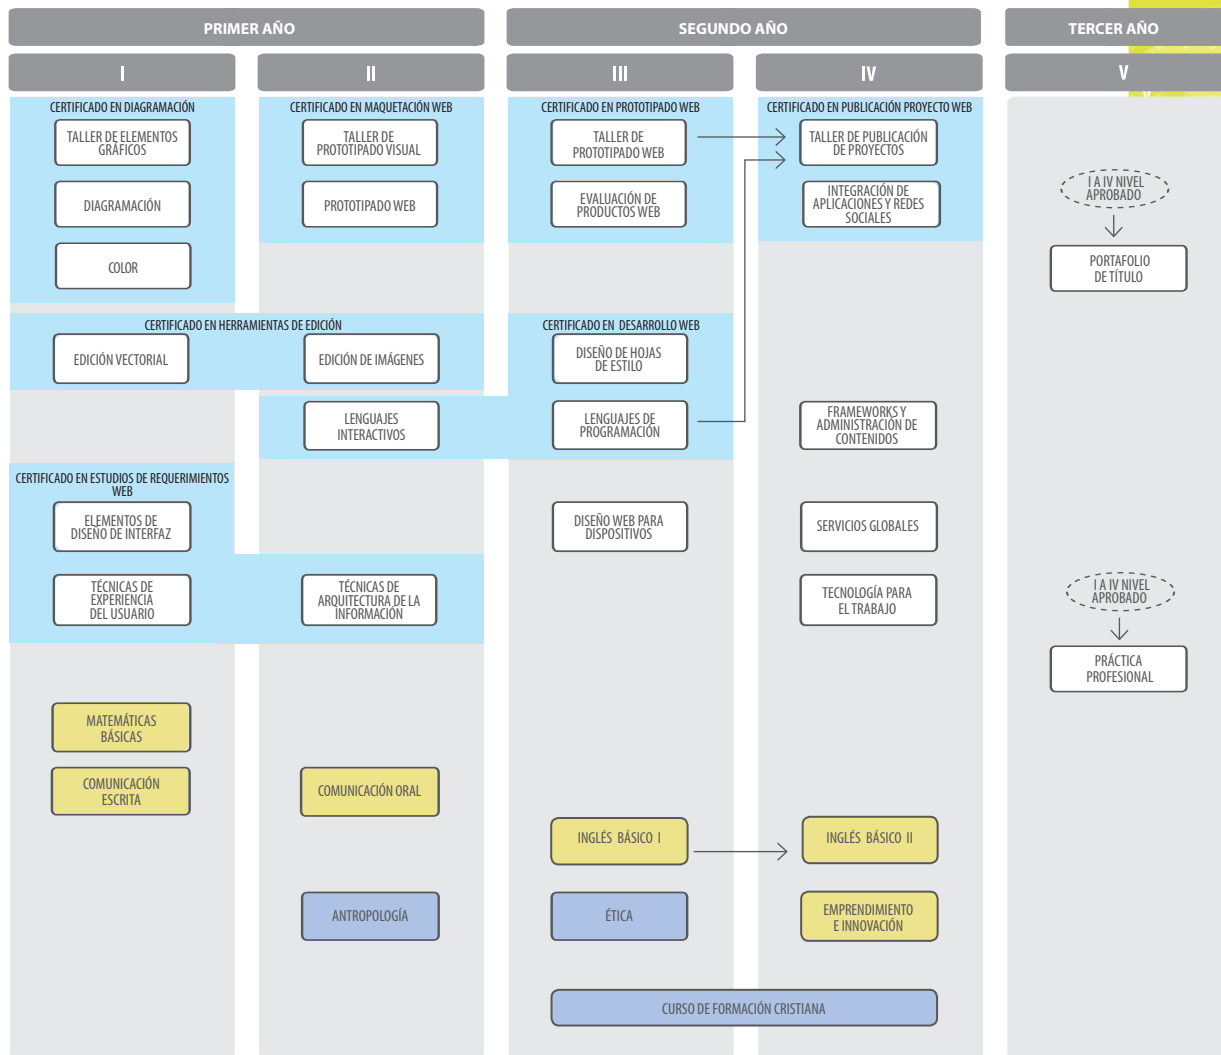

NOMBRE CARRERA	TÍTULO	MODALIDAD DE ENSEÑANZA	TOTAL CRÉDITOS CARRERA
Producción Web	Productor Web	Presencial	246

Nota: Esta malla curricular podrá tener modificaciones por razones de actualización de contenidos