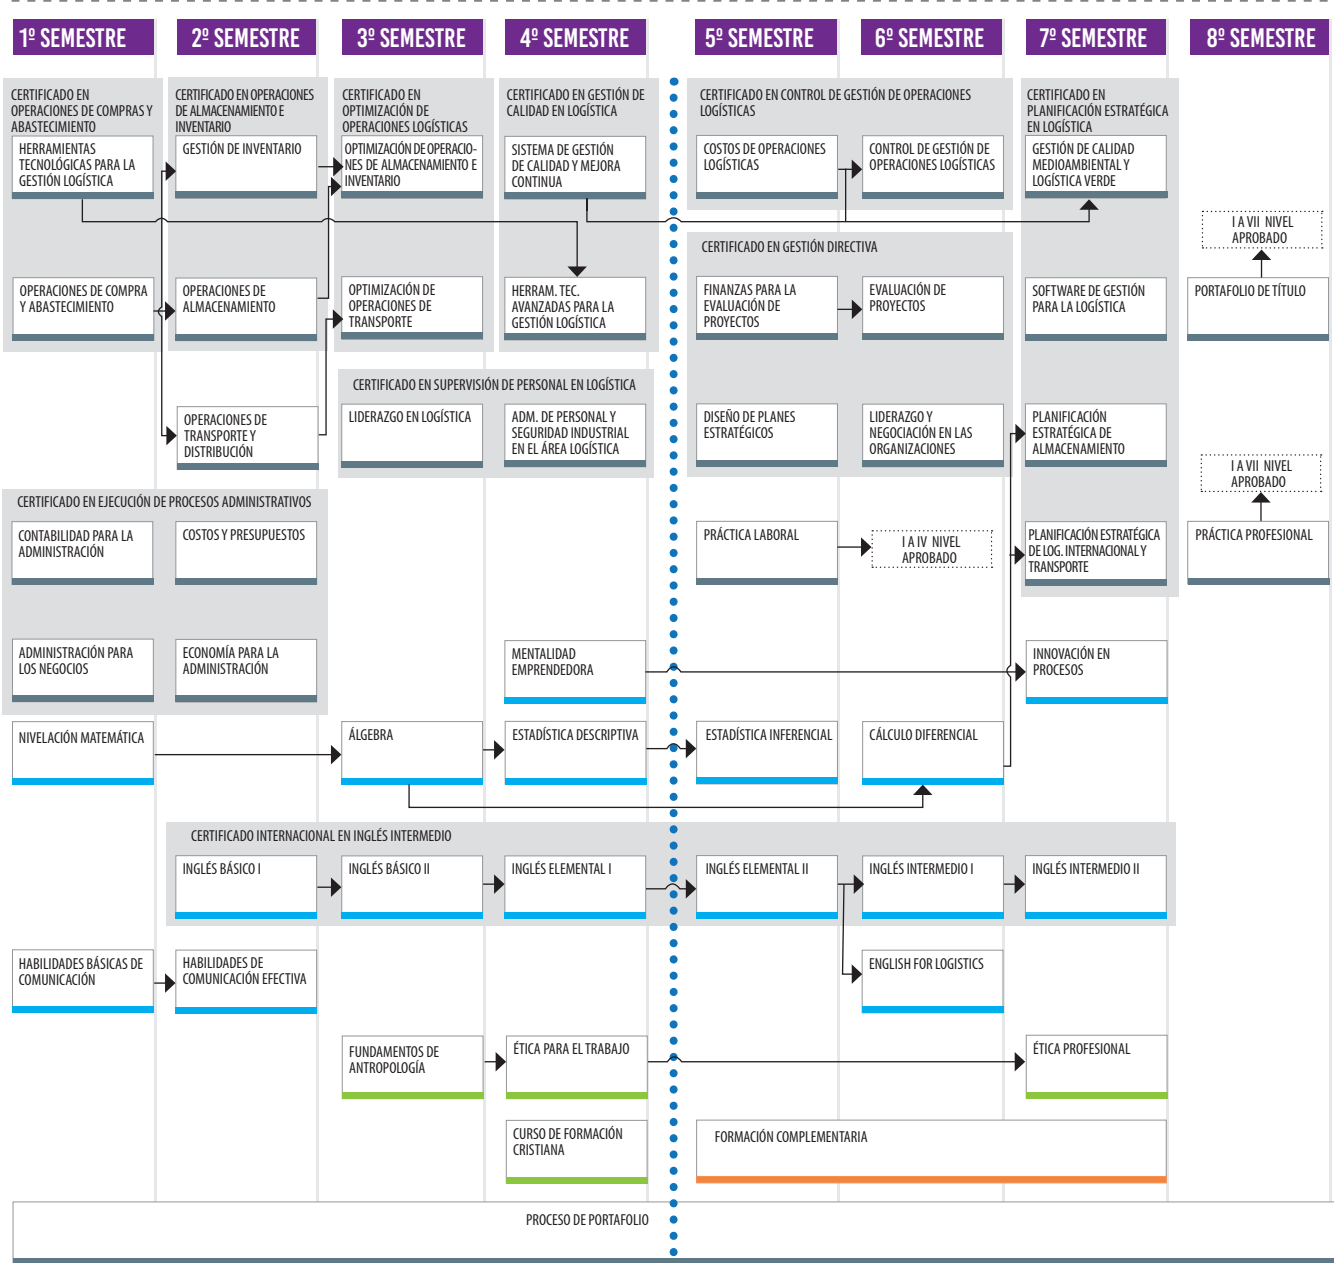

## SEDES DONDE SE IMPARTE

### Modalidad

*Presencial* Alameda, Antonio Varas, Maipú, Melipilla, Padre Alonso de Ovalle, Plaza Norte, Plaza Oeste, Plaza Vespucio, Puente Alto, San Bernardo, Viña del Mar y Valparaíso.

**ALTA EMPLEABILIDAD EN EL ÁREA.  
90,5% SEGÚN MIFUTURO.CL AL PRIMER AÑO DE TITULACIÓN.**

## CARRERA ACREDITADA

**6 años** 3/12/2015 - 3/12/2021

Modalidad presencial, jornadas diurna y/o vespertina:  
Sedes Antonio Varas, Plaza Vespucio y Viña del Mar (sólo vespertina). Modalidad semipresencial, jornada vespertina: Sede Plaza Vespucio.

➤ Opción Salida Intermedia para optar al Título de Técnico en Gestión Logística previa aprobación de: Portafolio de Título y Práctica Profesional.

Los colores de las asignaturas indican su relación con tipos de competencias: