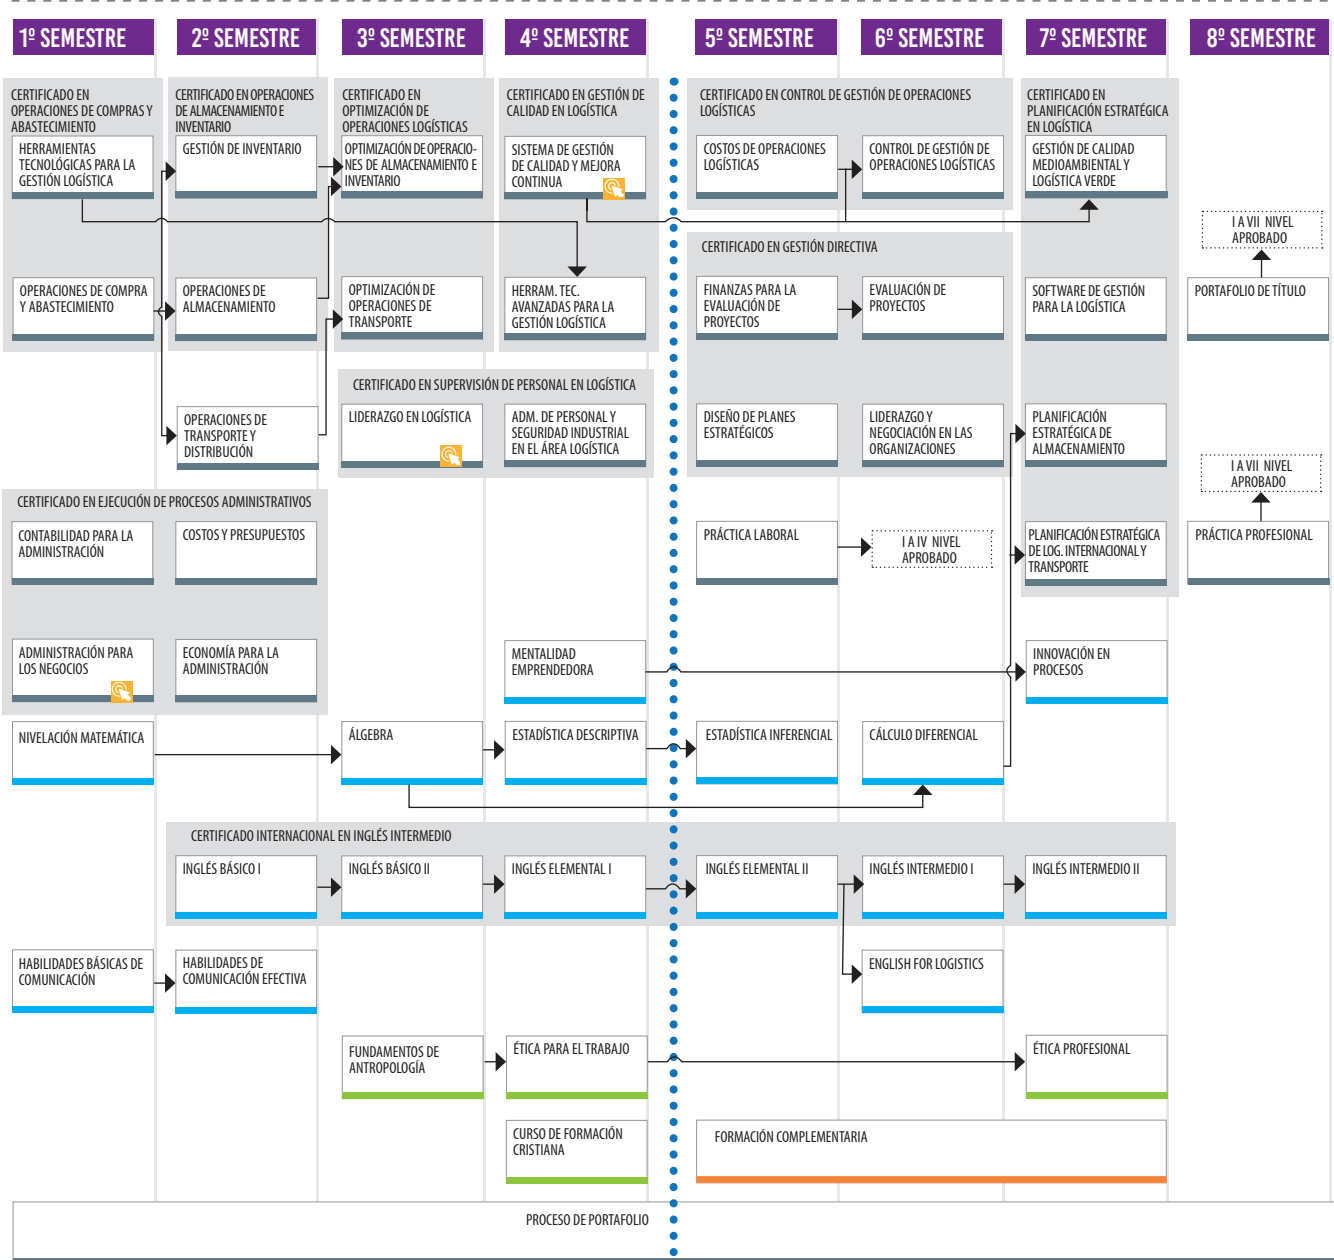

Puede generar sus propios espacios de trabajo a través de la creación y gestión de microempresas o la asistencia técnica en el área de la logística.

COMPETENCIAS DEL PERFIL DE EGRESO

Puedes revisar las competencias de especialidad y las genéricas en www.duoc.cl

SEDES DONDE SE IMPARTE

Modalidad

Presencial Vespertino: Maipú, Melipilla, Padre Alonso de Ovalle, Plaza Norte, Plaza Oeste, Plaza Vespucio, San Bernardo y Viña del Mar.

**ALTA EMPLEABILIDAD EN EL ÁREA.
90,5% SEGÚN MIFUTURO.CL AL PRIMER AÑO DE TITULACIÓN.**

CARRERA ACREDITADA

6 años 3/12/2015 - 3/12/2021

Modalidad presencial, jornadas diurna y/o vespertina: Sedes Antonio Varas, Plaza Vespucio y Viña del Mar (sólo vespertina). Modalidad semipresencial, jornada vespertina: Sede Plaza Vespucio.

➤ Opción Salida Intermedia para optar al Título de Técnico en Gestión Logística previa aprobación de: Portafolio de Título y Práctica Profesional.

Los colores de las asignaturas indican su relación con tipos de competencias: