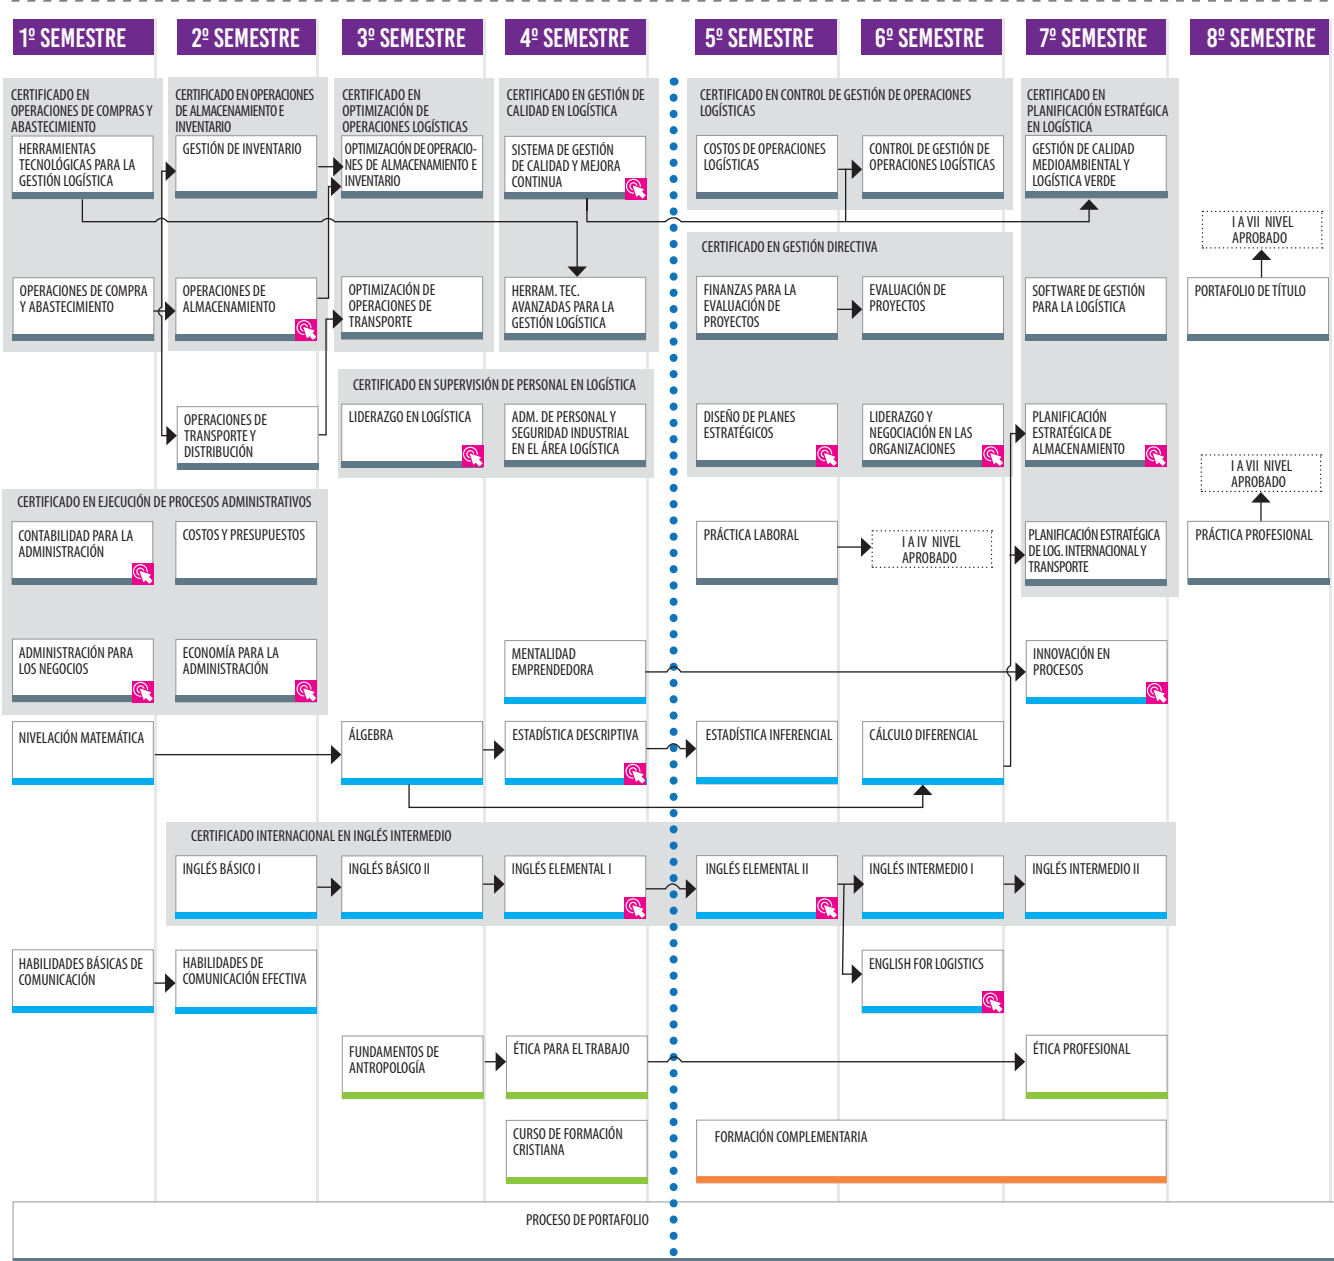

Puede generar sus propios espacios de trabajo a través de la creación y gestión de microempresas o la asistencia técnica en el área de la logística.

COMPETENCIAS DEL PERFIL DE EGRESO

Puedes revisar las competencias de especialidad y las genéricas en www.duoc.cl

SEDES DONDE SE IMPARTE

Modalidad

Semipresencial: Maipú y Plaza Vespucio

**ALTA EMPLEABILIDAD EN EL ÁREA.
90,5% SEGÚN MIFUTURO.CL AL PRIMER AÑO DE TITULACIÓN.**

CARRERA ACREDITADA

6 años 3/12/2015 - 3/12/2021

Modalidad presencial, jornadas diurna y/o vespertina:
Sedes Antonio Varas, Plaza Vespucio y Viña del Mar (sólo vespertina). Modalidad semipresencial, jornada vespertina: Sede Plaza Vespucio.

➤ Opción Salida Intermedia para optar al Título de Técnico en Gestión Logística previa aprobación de: Portafolio de Título y Práctica Profesional.

Los colores de las asignaturas indican su relación con tipos de competencias:

— Especialidad — Básicas y de Empleabilidad — Formación Valórica — Formación Complementaria

 **FOL:** asignatura full On Line para las mallas con formato semipresencial