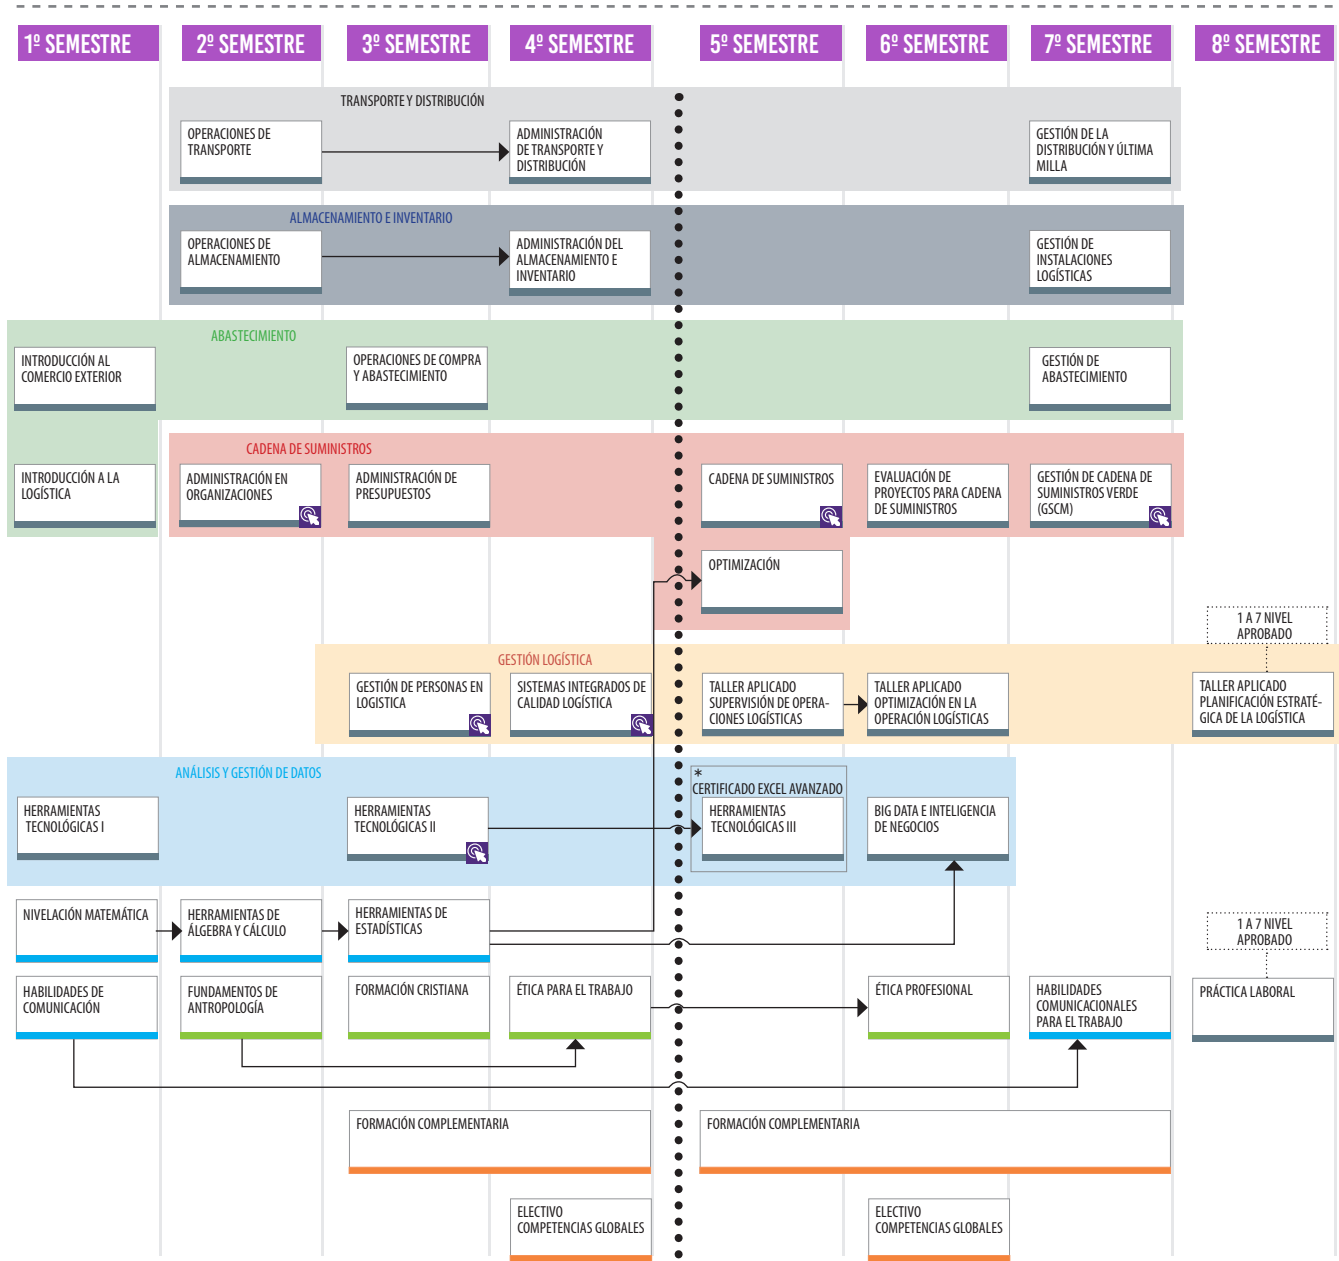

INGENIERÍA EN GESTIÓN LOGÍSTICA

PROPÓSITO DE LA CARRERA

DESCRIPCIÓN DEL PERFIL DE EGRESO

El Ingeniero en Gestión Logística de Duoc UC cuenta con una mirada integrada de la organización que le permite tener una visión estratégica de la cadena de suministros, considerando la gestión de las áreas de abastecimiento, almacenamiento, inventario, transporte y distribución.

DESCRIPCIÓN DEL CAMPO LABORAL

El Campo ocupacional del Ingeniero en Gestión Logística contempla tanto organizaciones públicas como privadas, dentro de las distintas áreas de la cadena de suministros en las que destacan compras y abastecimiento, almacenamiento, inventario, transporte, distribución y operaciones logísticas.

COMPETENCIAS DEL PERFIL DE EGRESO

Puedes revisar las competencias de especialidad y las genéricas en www.duoc.cl

SEDES DONDE SE IMPARTE

Modalidad

Presencial Alameda, Antonio Varas, Maipú, Melipilla, Padre Alonso de Ovalle, Plaza Norte, Plaza Oeste, Plaza Vespucio, Puente Alto, San Bernardo, Viña del Mar, Valparaíso, Puerto Montt Y San Carlos de Apoquindo.

Los colores de las asignaturas indican la línea formativa a la cual pertenecen

— Especialidad — Formación General — Formación Valórica — Formación Complementaria

MULTIFORMATO: asignatura que se puede elegir en formato online o presencial.