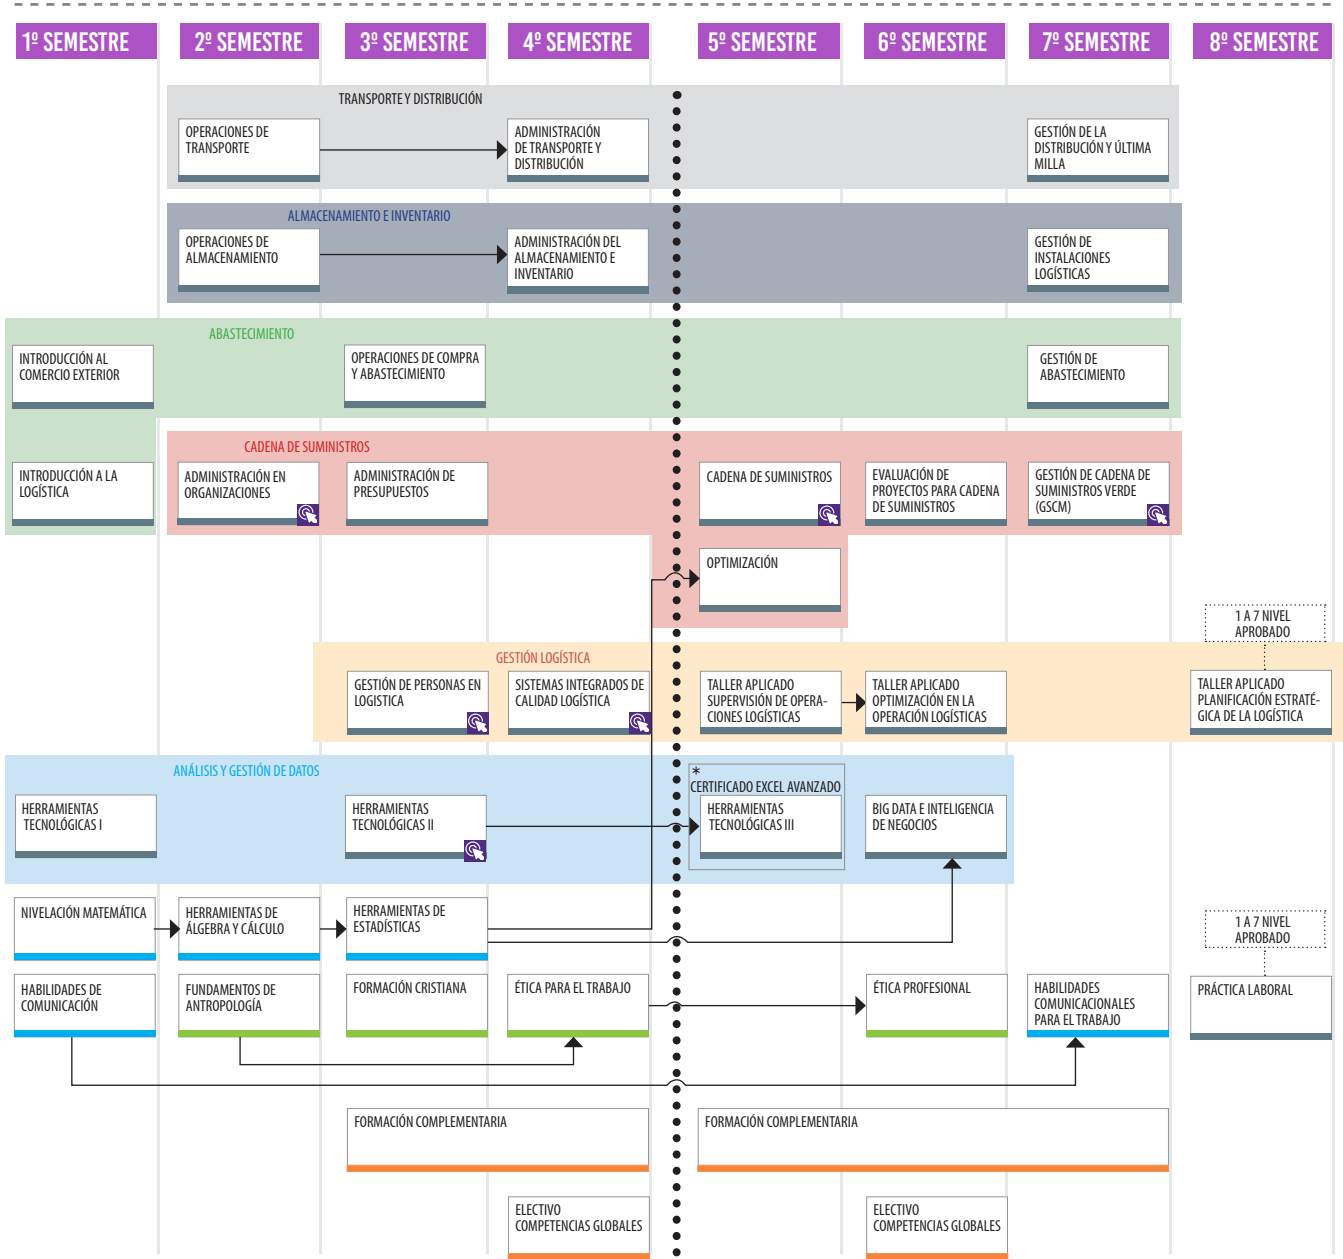

### DESCRIPCIÓN DEL CAMPO LABORAL

El Campo ocupacional del Ingeniero en Gestión Logística contempla tanto organizaciones públicas como privadas, dentro de las distintas áreas de la cadena de suministros en las que destacan compras y abastecimiento, almacenamiento, inventario, transporte, distribución y operaciones logísticas.

### COMPETENCIAS DEL PERFIL DE EGRESO

Puedes revisar las competencias de especialidad y las genéricas en [www.duoc.cl](http://www.duoc.cl)

### SEDES DONDE SE IMPARTE

#### Modalidad

*Presencial Vespertino* Maipú, Melipilla, Padre Alonso de Ovalle, Plaza Norte, Plaza Oeste, Plaza Vespucio, San Bernardo, Viña del Mar, Alameda, Antonio Varas y San Andrés de Concepción.