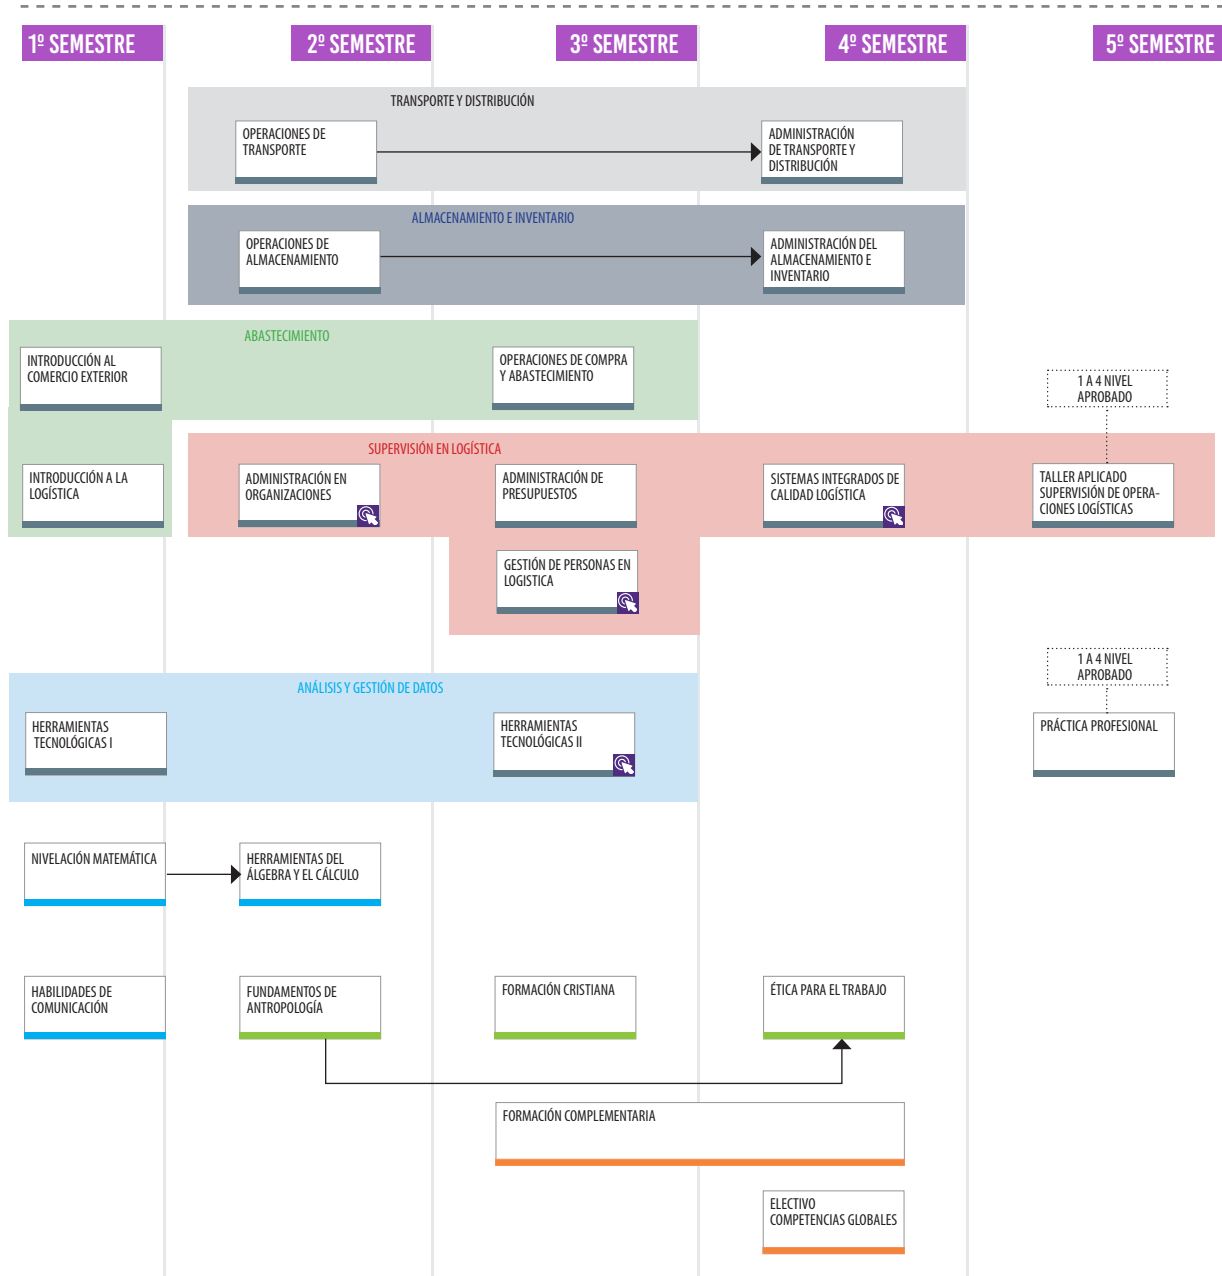

### DESCRIPCIÓN DEL PERFIL DE EGRESO

El Técnico en Gestión Logística de Duoc UC supervisa, administra, controla, coordina y ejecuta en terreno las operaciones logísticas de abastecimiento, almacenamiento, inventario, transporte y distribución que se efectúan dentro de la cadena de suministros, usando tecnologías y herramientas informáticas como planillas de cálculo, bases de datos, Warehouse Management System (WMS), Transportation Management System (TMS) y Enterprise Resource Planning (ERP), entre otros.

### COMPETENCIAS DEL PERFIL DE EGRESO

Puedes revisar las competencias de especialidad y las genéricas en [www.duoc.cl](http://www.duoc.cl)

### SEDES DONDE SE IMPARTE

Modalidad

*Presencial Vespertino* Padre Alonso de Ovalle, Plaza Vespucio, Puerto Montt, Valparaíso, Plaza Norte, Plaza Oeste. y Viña del Mar.

**NOMBRE CARRERA**  
Técnico en Gestión Logística

**TÍTULO**  
Técnico en Gestión Logística

**FORMATO EDUCATIVO**  
Presencial Vespertino

**TOTAL CRÉDITOS**  
220

Los colores de las asignaturas indican la línea formativa a la cual pertenecen

— Especialidad — Formación General — Formación Valórica — Formación Complementaria