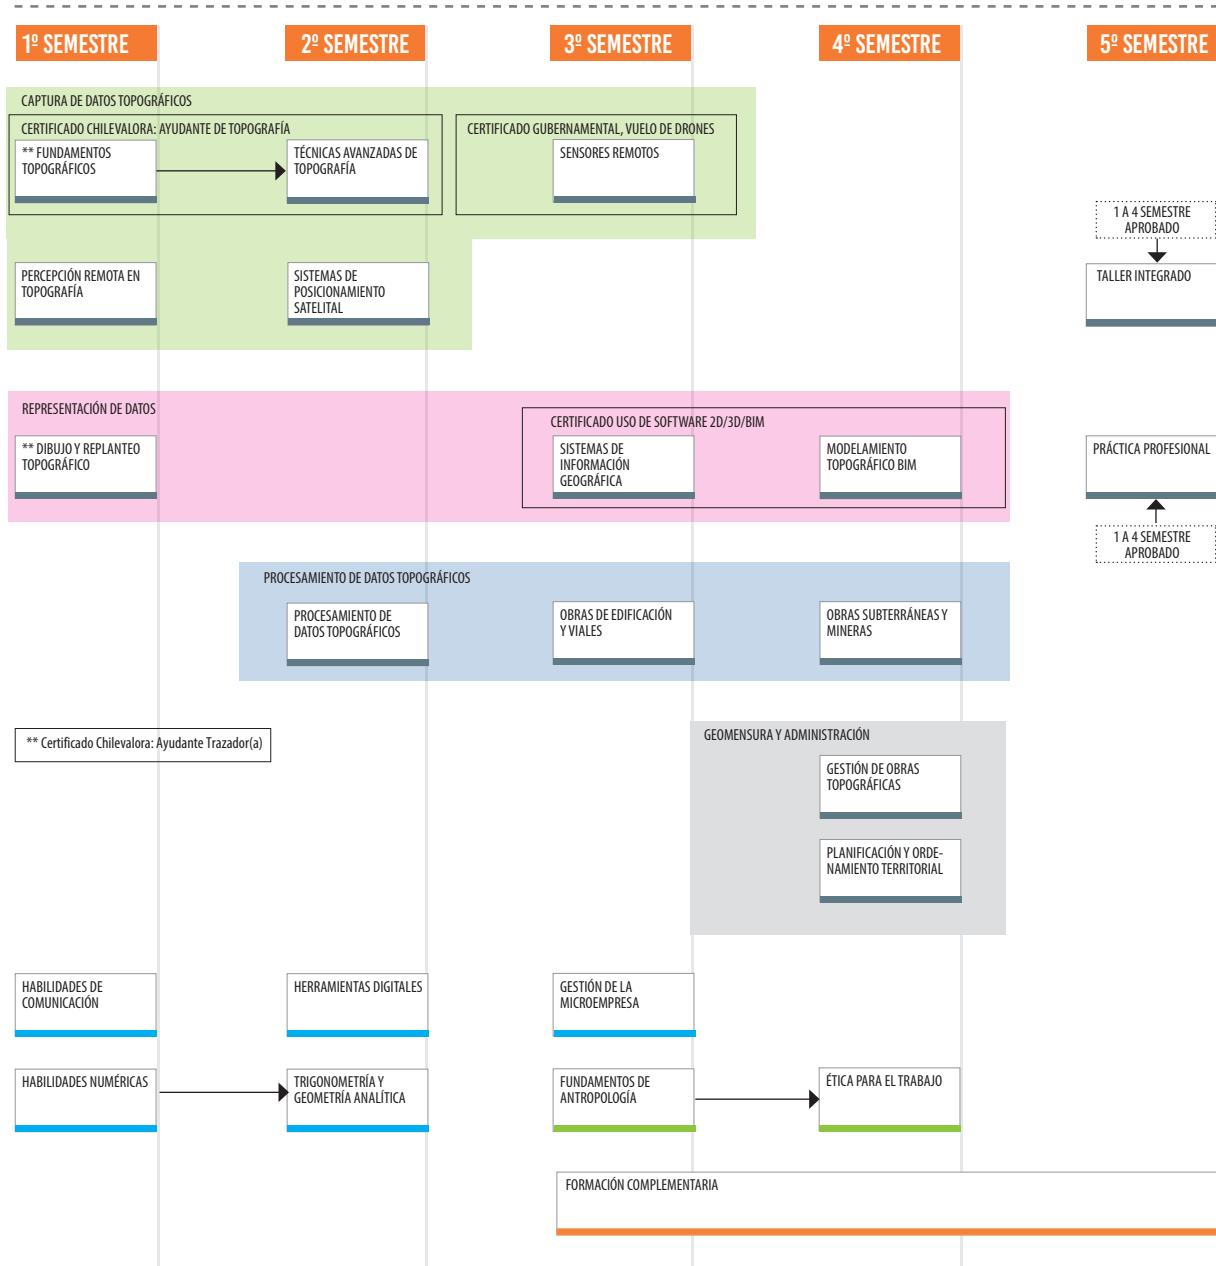

En el ámbito laboral, sus servicios se requieren en industrias vinculadas a proyectos de ingeniería, construcción, minería, agricultura y planificación urbana. En la construcción, se encarga de la topografía para edificaciones, obras civiles y

montajes. En la minería, agricultura y la planificación urbana, realiza labores de delimitación y catastro de parcelas y propiedades, además de contribuir en la actualización y mantenimiento de registros catastrales.

COMPETENCIAS DEL PERFIL DE EGRESO

Puedes revisar las competencias de especialidad y las genéricas en www.duoc.cl

CRÉDITOS SCT

1 crédito SCT en Duoc UC corresponde a 27 horas cronológicas de trabajo del estudiante (tiempo de docencia dirigida y tiempo de trabajo autónomo).

SEDES DONDE SE IMPARTE

Alameda, Puerto Montt y Valparaíso.

Los colores de las asignaturas indican su relación con las líneas formativas

— Formación Disciplinaria — Formación General — Formación Sello — Formación Optativa